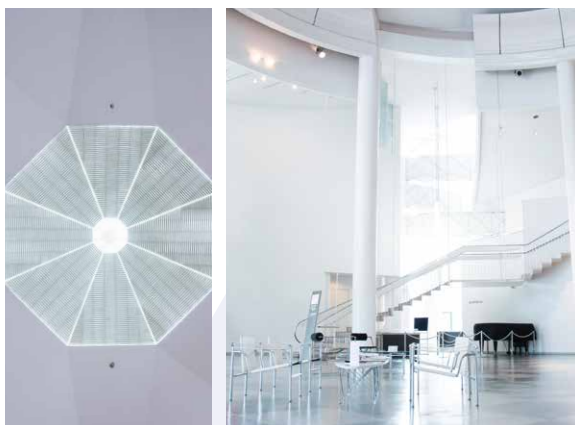

芦屋市立美術博物館は、1991年に芦屋市制施行50周年記念事業として開館いたしました。美術部門と歴史部門を併せた複合施設として、芦屋ゆかりの作家の作品を中心に内外の名品をご覧ください。また、芦屋の自然や歴史を実際に目で確かめ体験する学習の場として、皆様に親しまれる身近な文化施設となることを目指しています。

イベント

ART MARKET あしやつくるば

春と秋、当館のお庭で手作りマーケットやワークショップのお店が集まります。“つくる”ことから生まれる喜びや発見を共有する2日間です。

アートスタディプログラム

まなびはくルーム

美術家や研究者、学芸員と一緒に、美術の面白さ、楽しさ、難しさなどを発見していく講座やワークショップなどを開催します。

※詳細は当館HPでご案内します。

小出檜重アトリエ

芦屋ゆかりの洋画家・小出檜重(1887-1931)のアトリエを復元し、愛用の画材やモチーフなどの遺品、資料を展示しています。美術博物館開館中は無料でご覧いただけます。

喫茶

Café de Repos カフェ・ド・ルポ

美術博物館の前庭に隣接する喫茶店。特別展に合わせて期間限定のデザートメニューもご用意しております。10:00～17:00まで。

文化ゾーン連携講座

芦屋市内の各館の学芸員が、それぞれの専門分野から、「芦屋」に関する内容を中心に紹介する講座を開催します。

※詳細は当館HPでご案内します。