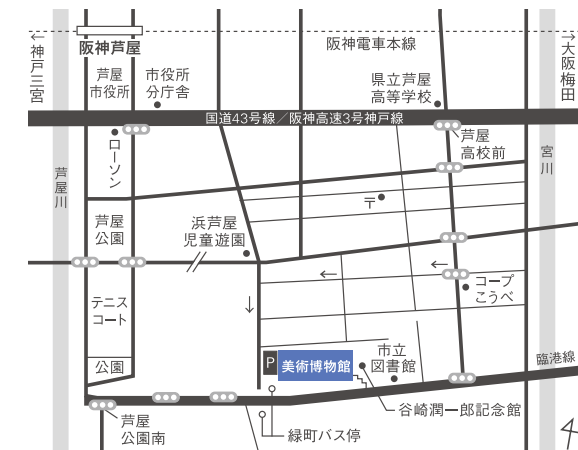

30分100円(8:00～20:00) / 60分100円(20:00～8:00)

※当館利用者は1時間無料

施設使用料

区分	10:00～12:00	13:00～16:30	10:00～16:30
講義室	2,850円	4,370円	7,230円
体験学習室	4,170円	6,820円	11,000円

交通のご案内

- 徒歩 → 阪神芦屋駅から南東へ約15分
- 阪急バス → 「新浜町」または「芦屋市総合公園前」行き乗車(31、32、35、36、131系統)、「緑町(美術博物館前)」停留所下車、徒歩2分
- バス乗り場 → 阪神芦屋駅から：南側2番のりば
JR芦屋駅から：北側5番のりば、阪急芦屋川駅から：南側5番のりば