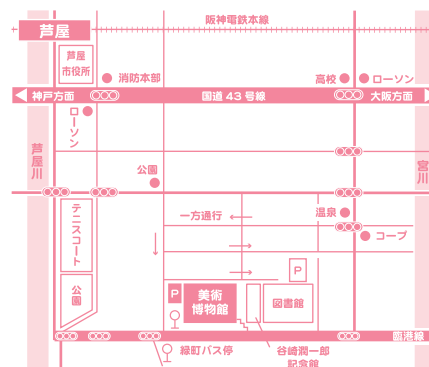

芦屋市立美術博物館アートスタディプログラム 2016 **びはくルーム**

Bihaku Room

現代美術作家と一緒に、美術の面白さ・楽しさ・難しさを発見し、美術に親しんでいただく場となるよう、様々なイベントを開催します。

びはくルーム
公式キャラクター
なまえはピコです！

ワークショップ

誰かのためのシルクスクリーン

講師/小出 麻代 [美術家]

4月17日 [日]

定員 20名

申込み
開始日
3/15

フィールドワーク

浜辺のみやげ

講師/中村 裕太 [美術家]

4月23日 [土]

定員 15名

申込み
開始日
3/15

撮影会

夜の写真のワークショップ

講師/飯川 雄大 [美術家]

8月6日 [土]

定員 20名

申込み
開始日
7/1

ワークショップ

コチラとムコウ in びはく

講師/中島 麦 [美術家]

8月21日 [日]

定員 25名

申込み
開始日
7/15

ワークショップ

ワークショップ

講師/青田 真也 [美術家]

12月中旬

定員 15名

申込み
開始日
11/15

トークイベント

アートトーク

講師/伊藤 まゆみ [トキョーワンダーサイト事業課
企画調整係長] (予定)

小林 公 [兵庫県立美術館学芸員]

12月下旬

定員 60名

申込み
不要

ワークショップ

博物館のなかの博物館

講師/植松 琢磨 [美術家]

2017年

3月5日 [日]

定員 15名

申込み
開始日
2/1

3月に1日だけのイベントを予定。
詳細をお楽しみに・・・!

※イベントの詳細(内容・お申込み方法等)については、当館HPまたは各イベントに合わせて発行するチラシをご確認ください。都合によりスケジュールが変更になる場合がございます。

／お申込み方法／ 申込み開始日をご確認のうえ、お申込みください。

芦屋市立美術博物館「びはくルーム」係
[TEL] 0797-38-5432

さまざまな特典があるスタンプカードを配布中！
びはくルームのイベントに参加してスタンプをためるとすてきなプレゼントがもらえます。

芦屋市立美術博物館 〒659-0052 兵庫県芦屋市伊勢町 12-25
Ashiya City Museum of Art & History [TEL] 0797-38-5432
http://ashiya-museum.jp

4